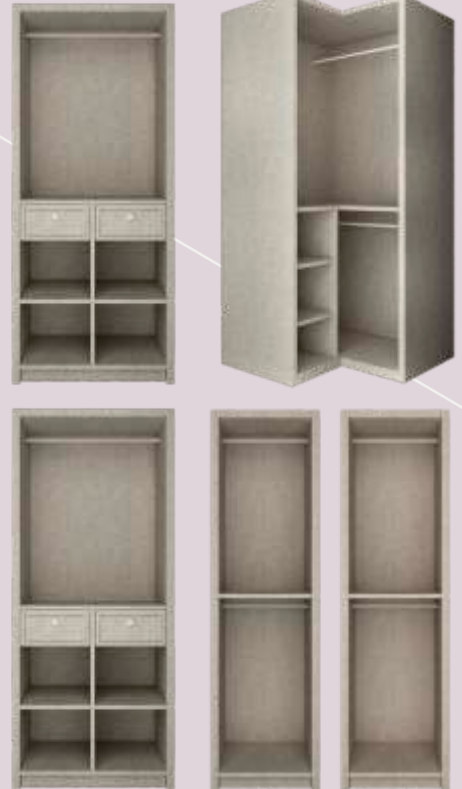

## Shutter Material

PU Paint on Rubberwood  
PU Avocado

**Hinge Door: WR9021SDP,  
WR6021002S x 2, WR9021SDP**

**Plywood B**

Door	Handle	Carcass Material	Shutter Material
Hinge door H-7' /Loft H-2'	Antique Brass	Plywood	PU Paint on Rubberwood PU White